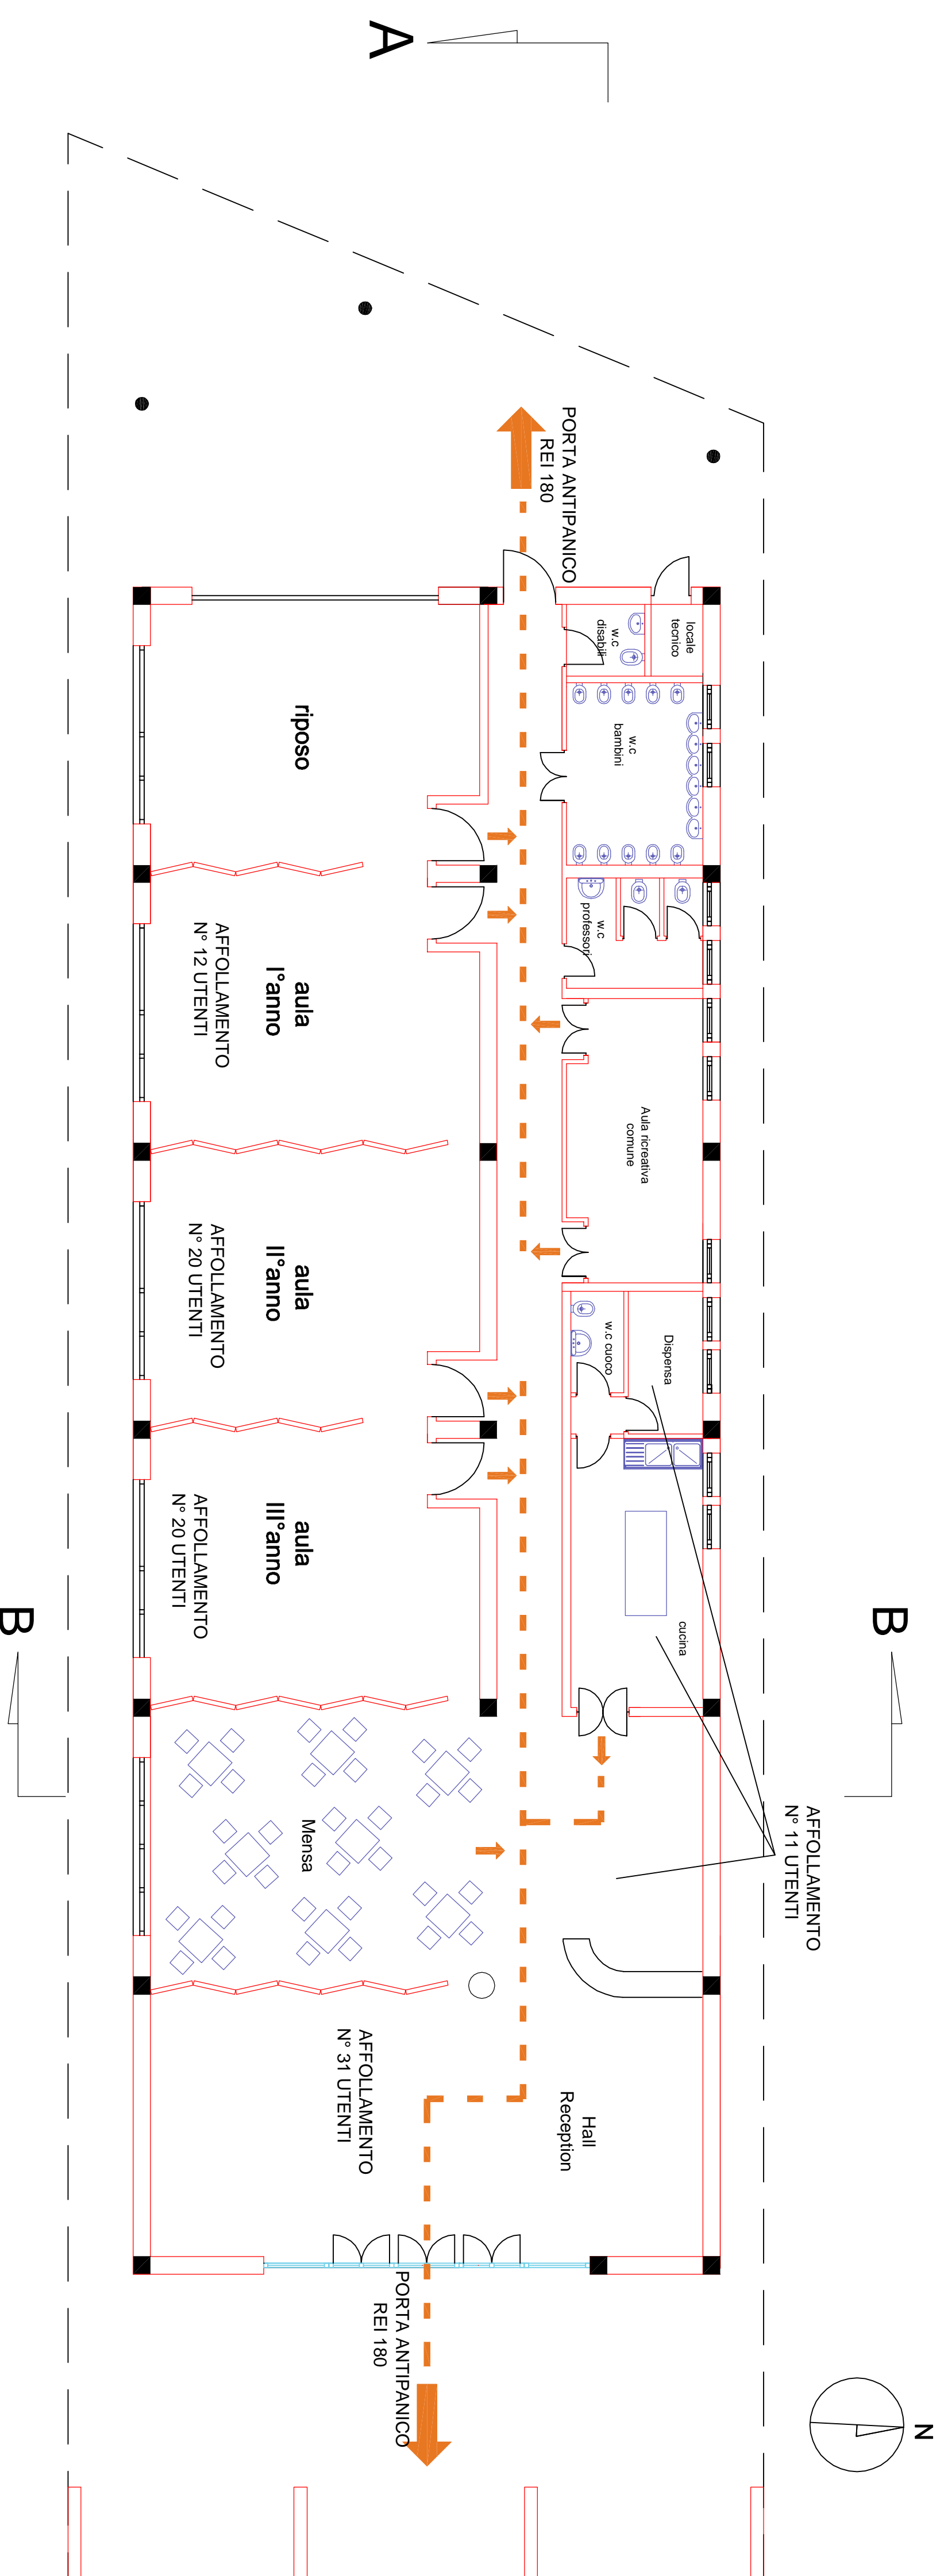

LEGENDA	
	VIE DI ESODO
	PERCORSO DI USCITA

PIANTA

scala 1:100

**COMUNE DI SAN NICOLA MANFREDI**  
 Provincia di Benevento  
 Lavori di Realizzazione di un  
 Polo Scolastico a San Nicola Manfredi  
 - II Stralzo Funzionale - Scuola -

**Progetto Esecutivo**

SCALA: 1:100	VIE DI ESODO Pianta Scuola Materna	TAVOLA Nr. IA/PI/05
DATA: Giugno 2018		IL PROGETTISTA

LA DITTA	IL PROGETTISTA
----------	----------------