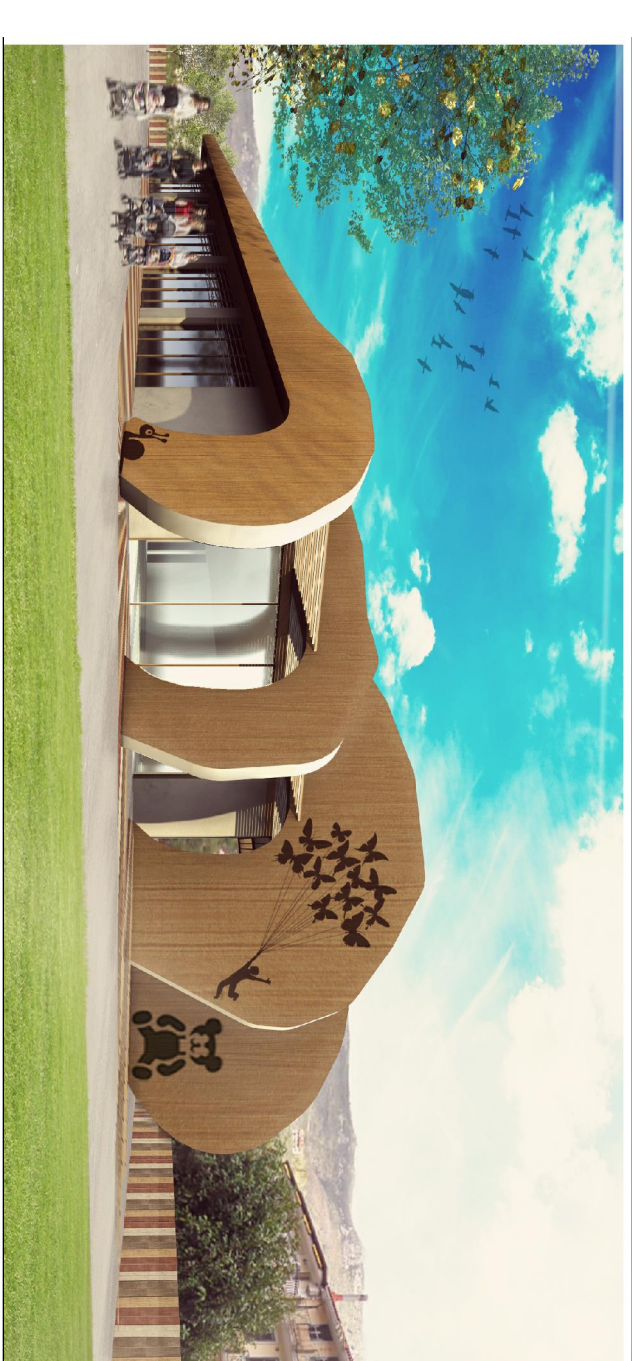

LEGENDA	
	VIE DI ESODO
	PERCORSO DI USCITA

PIANTA

scala 1:100

**COMUNE DI SAN NICOLA MANFREDI**  
 Provincia di Benevento  
 Lavori di Realizzazione di un  
 Polo Scolastico a San Nicola Manfredi  
 - II Stralzo Funzionale - Scuola -

**Progetto Esecutivo**

SCALA: 1:100	VIE DI ESODO Pianta Scuola Materna	TAVOLA Nr. IA/PI/05
DATA: Giugno 2018		IL PROGETTISTA

LA DITTA	IL PROGETTISTA
----------	----------------