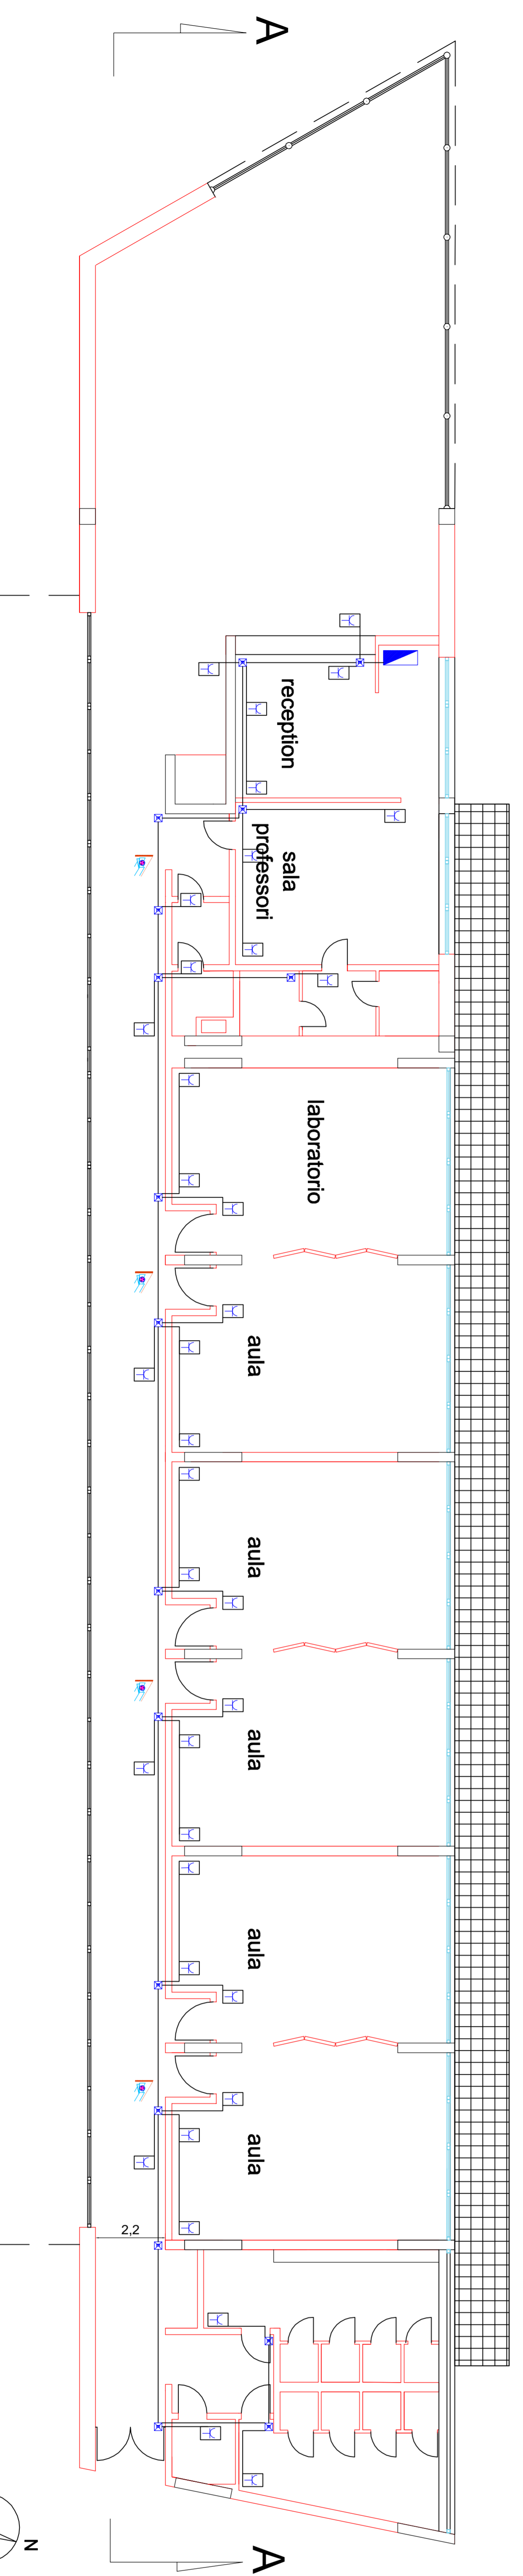

IMPIANTO ILLUMINAZIONE

(0,00 m)

scala 1:100

IMPIANTO PRESE

scala 1:100

LEGENDA			
	QUADRO ELETTRICO		RILEVATORE PRESENZA
	LINEA ELETTRICA IN CORRUGATO		PLAFONIERA 4X18W
	CASSETTA DI DERIVAZIONE		PLAFONIERA 1X18W IP65
	INTERRUTTORE		ILLUMINAZIONE EMERGENZA
	PRESA		

COMUNE DI SAN NICOLA MANFREDI
 Provincia di Benevento
 Lavori di Realizzazione di un
 Polo Scolastico a San Nicola Manfredi
 - II Stralcio Funzionale - Scuola -

Progetto Esecutivo

SCALA: 1:100	IMPIANTO ILLUMINAZIONE E PRESE Scuola Media Inferiore	TAVOLA N°: IE/SM/01
DATA: Giugno 2018		

LAVORATA	IL PROGETTISTA