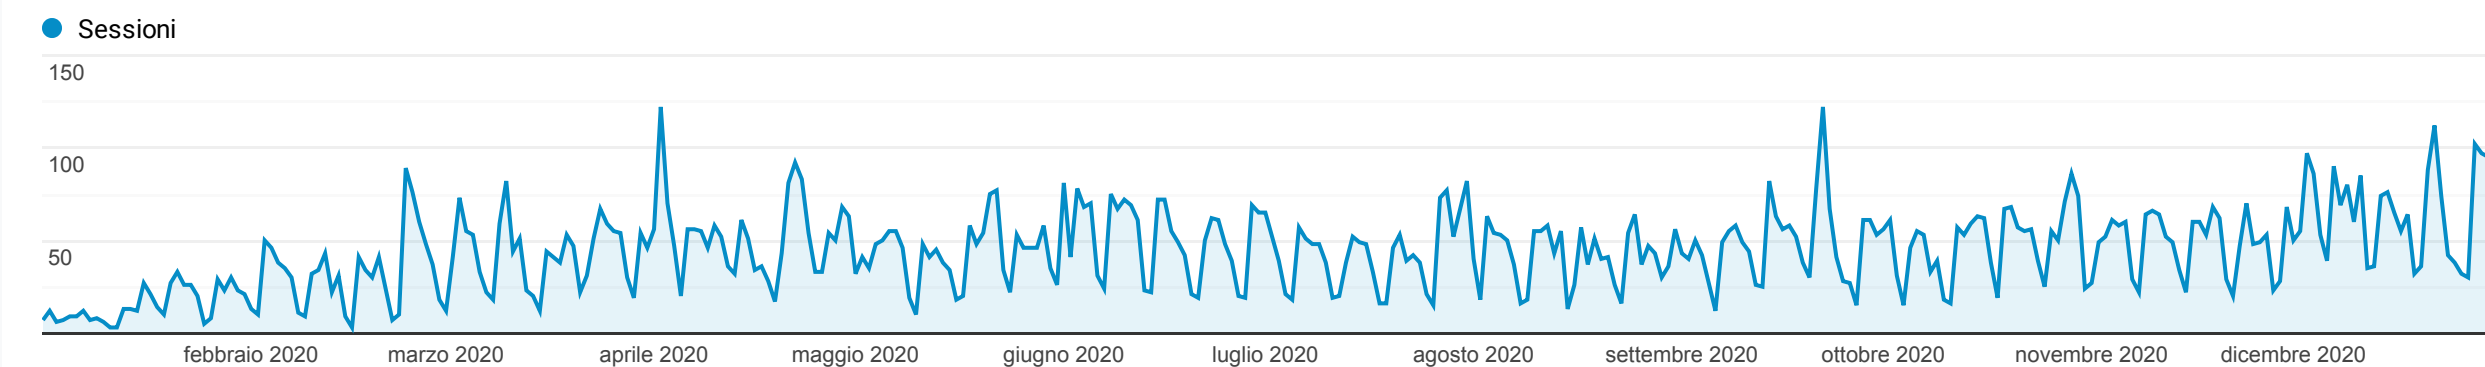

## Rapporto mensile

TUTTI » ANNO: 2020

1 gen 2020 - 31 dic 2020

Tutti gli utenti  
100,00% Sessioni

### Scheda Rapporto

Mese dell'anno	Sessioni	Utenti	Durata sessione media	Visualizzazioni di pagina	Pagine/sessione
	<b>16.167</b> % del totale: 100,00% (16.167)	<b>6.100</b> % del totale: 100,00% (6.100)	<b>00:02:41</b> Media per vista: 00:02:41 (0,00%)	<b>75.459</b> % del totale: 100,00% (75.459)	<b>4,67</b> Media per vista: 4,67 (0,00%)
1. 12	<b>1.990</b> (12,31%)	<b>975</b> (12,71%)	00:02:36	<b>8.632</b> (11,44%)	<b>4,34</b>
2. 04	<b>1.587</b> (9,82%)	<b>825</b> (10,76%)	00:03:08	<b>6.630</b> (8,79%)	<b>4,18</b>
3. 06	<b>1.545</b> (9,56%)	<b>689</b> (8,98%)	00:03:19	<b>7.582</b> (10,05%)	<b>4,91</b>
4. 10	<b>1.501</b> (9,28%)	<b>690</b> (9,00%)	00:02:06	<b>6.232</b> (8,26%)	<b>4,15</b>
5. 09	<b>1.452</b> (8,98%)	<b>681</b> (8,88%)	00:02:11	<b>6.205</b> (8,22%)	<b>4,27</b>
6. 11	<b>1.447</b> (8,95%)	<b>699</b> (9,11%)	00:02:34	<b>6.636</b> (8,79%)	<b>4,59</b>
7. 07	<b>1.333</b> (8,25%)	<b>571</b> (7,45%)	00:02:31	<b>6.291</b> (8,34%)	<b>4,72</b>
8. 05	<b>1.313</b> (8,12%)	<b>605</b> (7,89%)	00:03:04	<b>6.571</b> (8,71%)	<b>5,00</b>
9. 03	<b>1.309</b> (8,10%)	<b>653</b> (8,51%)	00:02:53	<b>5.950</b> (7,89%)	<b>4,55</b>
10. 08	<b>1.289</b> (7,97%)	<b>563</b> (7,34%)	00:02:11	<b>5.614</b> (7,44%)	<b>4,36</b>
11. 02	<b>931</b> (5,76%)	<b>486</b> (6,34%)	00:02:52	<b>5.540</b> (7,34%)	<b>5,95</b>
12. 01	<b>470</b> (2,91%)	<b>232</b> (3,03%)	00:02:54	<b>3.576</b> (4,74%)	<b>7,61</b>