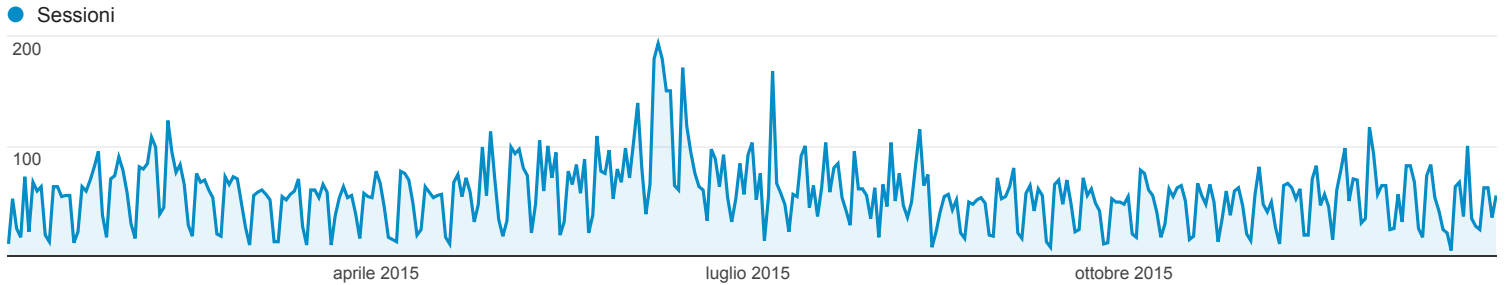

01 gen 2015 - 31 dic 2015

Nuovo rapporto personalizzato

Tutte le sessioni
100,00%

Rapporti mensili

Mese dell'anno	Sessioni	Utenti	Durata sessione media	Visualizzazioni di pagina	Pagine/sessione
	20.695 % del totale: 100,00% (20.695)	11.770 % del totale: 100,00% (11.770)	00:02:44 Media per vista: 00:02:44 (0,00%)	141.647 % del totale: 100,00% (141.647)	6,84 Media per vista: 6,84 (0,00%)
1. 201506	2.799 (13,53%)	1.981 (14,81%)	00:03:07	20.006 (14,12%)	7,15
2. 201505	2.055 (9,93%)	1.463 (10,94%)	00:02:30	13.742 (9,70%)	6,69
3. 201507	2.009 (9,71%)	1.425 (10,65%)	00:02:14	10.201 (7,20%)	5,08
4. 201502	1.751 (8,46%)	1.034 (7,73%)	00:03:36	13.572 (9,58%)	7,75
5. 201504	1.597 (7,72%)	1.023 (7,65%)	00:02:46	11.113 (7,85%)	6,96
6. 201511	1.587 (7,67%)	926 (6,92%)	00:02:16	10.025 (7,08%)	6,32
7. 201501	1.563 (7,55%)	926 (6,92%)	00:02:55	11.029 (7,79%)	7,06
8. 201512	1.551 (7,49%)	997 (7,45%)	00:02:57	11.186 (7,90%)	7,21
9. 201508	1.549 (7,48%)	1.080 (8,07%)	00:02:18	9.239 (6,52%)	5,96
10. 201503	1.428 (6,90%)	895 (6,69%)	00:02:22	9.634 (6,80%)	6,75
11. 201510	1.428 (6,90%)	831 (6,21%)	00:02:44	10.612 (7,49%)	7,43
12. 201509	1.378 (6,66%)	795 (5,94%)	00:02:56	11.288 (7,97%)	8,19