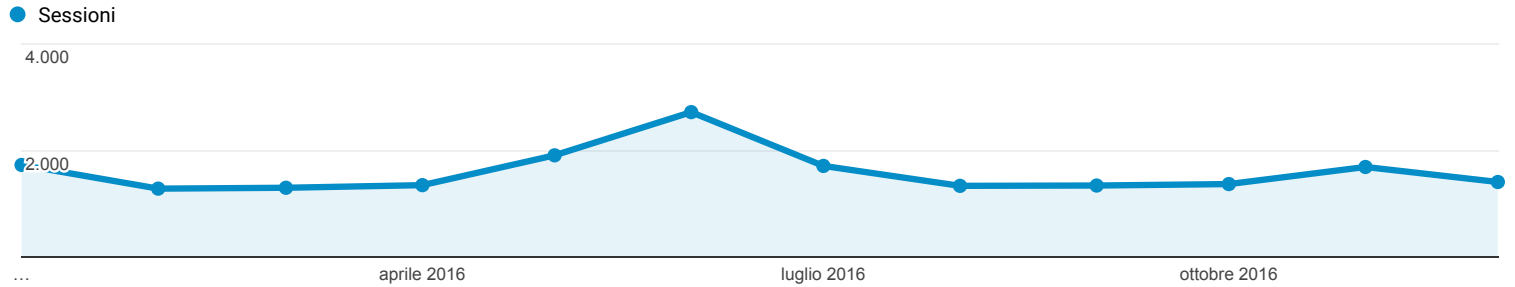

01 gen 2016 - 31 dic 2016

Nuovo rapporto personalizzato

Tutti gli utenti
100,00% Sessioni

Rapporti mensili

Mese dell'anno	Sessioni	Utenti	Durata sessione media	Visualizzazioni di pagina	Pagine/sessione
	19.183 % del totale: 100,00% (19.183)	9.450 % del totale: 100,00% (9.450)	00:03:02 Media per vista: 00:03:02 (0,00%)	139.633 % del totale: 100,00% (139.633)	7,28 Media per vista: 7,28 (0,00%)
1. 201606	2.719 (14,17%)	1.655 (14,84%)	00:03:18	18.372 (13,16%)	6,76
2. 201605	1.911 (9,96%)	1.113 (9,98%)	00:03:43	15.743 (11,27%)	8,24
3. 201601	1.731 (9,02%)	1.157 (10,37%)	00:02:41	13.050 (9,35%)	7,54
4. 201607	1.713 (8,93%)	967 (8,67%)	00:03:03	11.566 (8,28%)	6,75
5. 201611	1.693 (8,83%)	928 (8,32%)	00:03:15	12.936 (9,26%)	7,64
6. 201612	1.412 (7,36%)	790 (7,08%)	00:03:17	10.763 (7,71%)	7,62
7. 201610	1.373 (7,16%)	804 (7,21%)	00:02:56	9.472 (6,78%)	6,90
8. 201604	1.353 (7,05%)	798 (7,16%)	00:02:53	10.004 (7,16%)	7,39
9. 201609	1.346 (7,02%)	714 (6,40%)	00:03:11	10.292 (7,37%)	7,65
10. 201608	1.340 (6,99%)	754 (6,76%)	00:02:17	8.556 (6,13%)	6,39
11. 201603	1.304 (6,80%)	757 (6,79%)	00:02:33	8.934 (6,40%)	6,85
12. 201602	1.288 (6,71%)	715 (6,41%)	00:02:42	9.945 (7,12%)	7,72