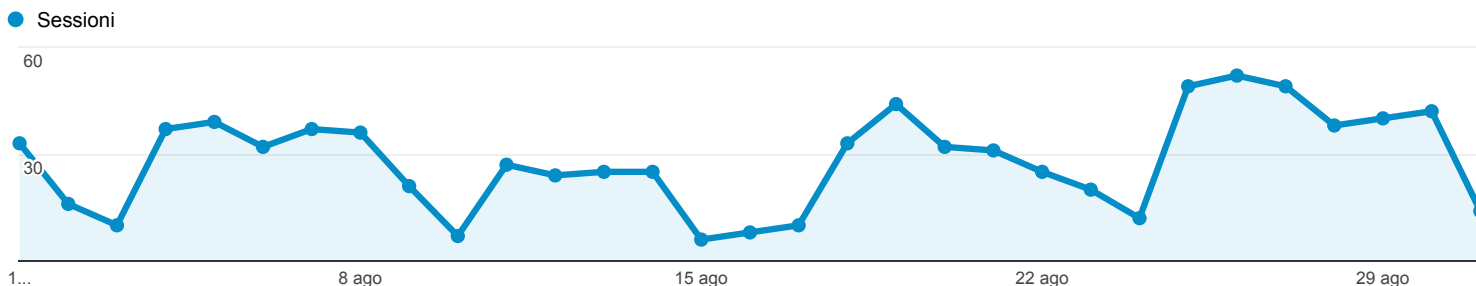

# Nuovo rapporto personalizzato

TUTTI » MESE DELL'ANNO: 201408

Tutte le sessioni  
100,00%

+ Aggiungi segmento

## Rapporti mensili

Giorno del mese	Sessioni	Utenti	Durata sessione media	Visualizzazioni di pagina	Pagine/sessione
	<b>874</b> % del totale: 100,00% (874)	<b>495</b> % del totale: 100,00% (495)	<b>00:02:16</b> Media sito: 00:02:16 (0,00%)	<b>6.058</b> % del totale: 100,00% (6.058)	<b>6,93</b> Media sito: 6,93 (0,00%)
1. 26	<b>52</b> (5,95%)	43 (5,76%)	00:01:41	266 (4,39%)	5,12
2. 25	<b>49</b> (5,61%)	36 (4,83%)	00:01:49	282 (4,66%)	5,76
3. 27	<b>49</b> (5,61%)	40 (5,36%)	00:02:45	350 (5,78%)	7,14
4. 19	<b>44</b> (5,03%)	37 (4,96%)	00:01:32	264 (4,36%)	6,00
5. 30	<b>42</b> (4,81%)	37 (4,96%)	00:01:21	162 (2,67%)	3,86
6. 29	<b>40</b> (4,58%)	37 (4,96%)	00:01:37	219 (3,62%)	5,48
7. 05	<b>39</b> (4,46%)	35 (4,69%)	00:01:47	260 (4,29%)	6,67
8. 28	<b>38</b> (4,35%)	31 (4,16%)	00:03:05	194 (3,20%)	5,11
9. 04	<b>37</b> (4,23%)	33 (4,42%)	00:01:22	205 (3,38%)	5,54
10. 07	<b>37</b> (4,23%)	32 (4,29%)	00:02:02	252 (4,16%)	6,81
11. 08	<b>36</b> (4,12%)	26 (3,49%)	00:03:31	296 (4,89%)	8,22
12. 01	<b>33</b> (3,78%)	30 (4,02%)	00:02:21	200 (3,30%)	6,06
13. 18	<b>33</b> (3,78%)	27 (3,62%)	00:01:34	255 (4,21%)	7,73
14. 06	<b>32</b> (3,66%)	28 (3,75%)	00:02:27	280 (4,62%)	8,75
15. 20	<b>32</b> (3,66%)	28 (3,75%)	00:02:57	330 (5,45%)	10,31
16. 21	<b>31</b> (3,55%)	25 (3,35%)	00:01:43	152 (2,51%)	4,90
17. 11	<b>27</b> (3,09%)	22 (2,95%)	00:03:15	168 (2,77%)	6,22
18. 13	<b>25</b> (2,86%)	23 (3,08%)	00:04:18	362 (5,98%)	14,48
19. 14	<b>25</b> (2,86%)	24 (3,22%)	00:01:59	194 (3,20%)	7,76
20. 22	<b>25</b> (2,86%)	20 (2,68%)	00:04:36	246 (4,06%)	9,84
21. 12	<b>24</b> (2,75%)	19 (2,55%)	00:03:04	212 (3,50%)	8,83
22. 09	<b>21</b> (2,40%)	19 (2,55%)	00:02:06	158 (2,61%)	7,52
23. 23	<b>20</b> (2,29%)	19 (2,55%)	00:01:36	154 (2,54%)	7,70