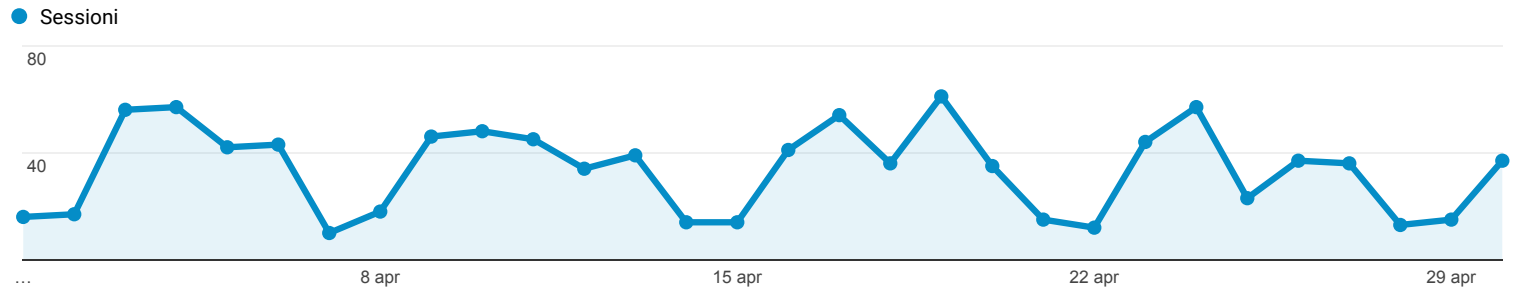

Nuovo rapporto personalizzato

TUTTI » MESE DELL'ANNO: 201804

1 apr 2018 - 30 apr 2018

Tutti gli utenti
100,00% Sessioni

Rapporti mensili

Giorno del mese	Sessioni	Utenti	Durata sessione media	Visualizzazioni di pagina	Pagine/sessione
	1.015 % del totale: 100,00% (1.015)	541 % del totale: 100,00% (541)	00:02:21 Media per vista: 00:02:21 (0,00%)	6.652 % del totale: 100,00% (6.652)	6,5 Media per vist 6, (0,00%)
1. 19	61 (6,01%)	46 (5,41%)	00:01:44	312 (4,69%)	5,7
2. 04	57 (5,62%)	44 (5,18%)	00:02:03	358 (5,38%)	6,2
3. 24	57 (5,62%)	47 (5,53%)	00:01:25	276 (4,15%)	4,8
4. 03	56 (5,52%)	48 (5,65%)	00:02:35	366 (5,50%)	6,1
5. 17	54 (5,32%)	42 (4,94%)	00:04:56	784 (11,79%)	14,1
6. 10	48 (4,73%)	41 (4,82%)	00:04:13	402 (6,04%)	8,3
7. 09	46 (4,53%)	40 (4,71%)	00:00:55	272 (4,09%)	5,9
8. 11	45 (4,43%)	34 (4,00%)	00:03:01	296 (4,45%)	6,1
9. 23	44 (4,33%)	41 (4,82%)	00:04:13	368 (5,53%)	8,3
10. 06	43 (4,24%)	35 (4,12%)	00:01:43	205 (3,08%)	4,7
11. 05	42 (4,14%)	35 (4,12%)	00:00:32	156 (2,35%)	3,7
12. 16	41 (4,04%)	31 (3,65%)	00:01:23	268 (4,03%)	6,1
13. 13	39 (3,84%)	30 (3,53%)	00:02:22	308 (4,63%)	7,9
14. 26	37 (3,65%)	30 (3,53%)	00:01:46	188 (2,83%)	5,0
15. 30	37 (3,65%)	33 (3,88%)	00:01:50	178 (2,68%)	4,8
16. 18	36 (3,55%)	29 (3,41%)	00:02:00	246 (3,70%)	6,8
17. 27	36 (3,55%)	31 (3,65%)	00:03:30	238 (3,58%)	6,6
18. 20	35 (3,45%)	30 (3,53%)	00:03:52	381 (5,73%)	10,8
19. 12	34 (3,35%)	30 (3,53%)	00:02:20	164 (2,47%)	4,8