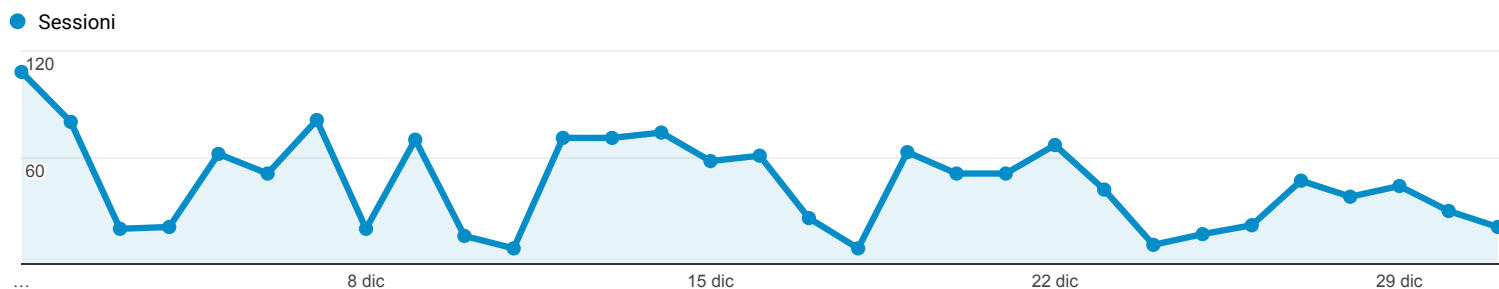

## Nuovo rapporto personalizzato

TUTTI » MESE DELL'ANNO: 201612

Tutti gli utenti  
100,00% Sessioni

### Rapporti mensili

Giorno del mese	Sessioni	Utenti	Durata sessione media	Visualizzazioni di pagina	Pagine/sessione
	1.412 % del totale: 100,00% (1.412)	790 % del totale: 100,00% (790)	00:03:17 Media per vista: 00:03:17 (0,00%)	10.763 % del totale: 100,00% (10.763)	7,62 Media per vista: 7,62 (0,00%)
1. 01	<b>108</b> (7,65%)	80 (6,80%)	00:03:38	829 (7,70%)	7,68
2. 07	<b>81</b> (5,74%)	67 (5,70%)	00:04:03	584 (5,43%)	7,21
3. 02	<b>80</b> (5,67%)	67 (5,70%)	00:03:11	520 (4,83%)	6,50
4. 14	<b>74</b> (5,24%)	62 (5,27%)	00:03:34	591 (5,49%)	7,99
5. 12	<b>71</b> (5,03%)	62 (5,27%)	00:03:25	735 (6,83%)	10,35
6. 13	<b>71</b> (5,03%)	56 (4,76%)	00:05:21	603 (5,60%)	8,49
7. 09	<b>70</b> (4,96%)	51 (4,34%)	00:04:11	550 (5,11%)	7,86
8. 22	<b>67</b> (4,75%)	57 (4,85%)	00:01:36	272 (2,53%)	4,06
9. 19	<b>63</b> (4,46%)	52 (4,42%)	00:01:50	404 (3,75%)	6,41
10. 05	<b>62</b> (4,39%)	56 (4,76%)	00:02:34	466 (4,33%)	7,52
11. 16	<b>61</b> (4,32%)	52 (4,42%)	00:03:51	898 (8,34%)	14,72
12. 15	<b>58</b> (4,11%)	44 (3,74%)	00:05:00	584 (5,43%)	10,07
13. 06	<b>51</b> (3,61%)	45 (3,83%)	00:02:03	244 (2,27%)	4,78
14. 20	<b>51</b> (3,61%)	41 (3,49%)	00:02:53	391 (3,63%)	7,67
15. 21	<b>51</b> (3,61%)	40 (3,40%)	00:06:56	420 (3,90%)	8,24
16. 27	<b>47</b> (3,33%)	37 (3,15%)	00:01:53	276 (2,56%)	5,87
17. 29	<b>44</b> (3,12%)	38 (3,23%)	00:03:39	394 (3,66%)	8,95
18. 23	<b>42</b> (2,97%)	36 (3,06%)	00:02:27	432 (4,01%)	10,29
19. 28	<b>38</b> (2,69%)	32 (2,72%)	00:03:25	294 (2,73%)	7,74