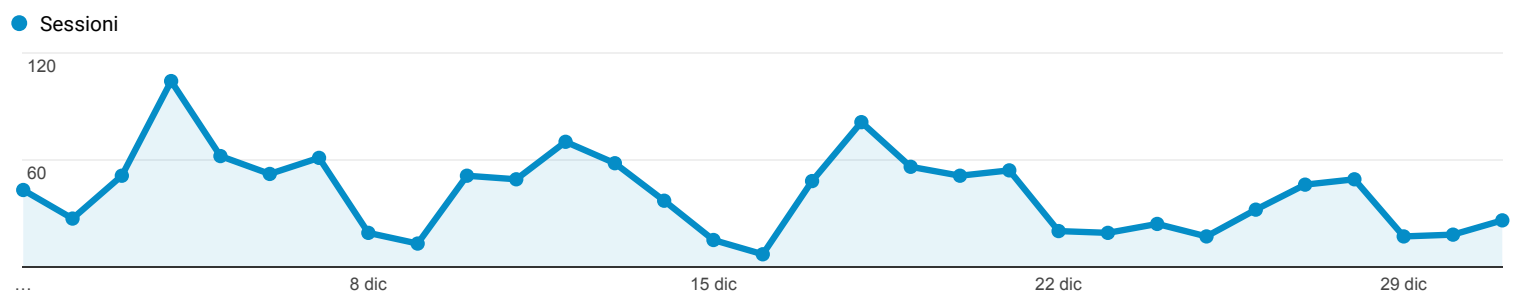

Nuovo rapporto personalizzato

TUTTI » MESE DELL'ANNO: 201812

1 dic 2018 - 31 dic 2018

Tutti gli utenti
100,00% Sessioni

Rapporti mensili

Giorno del mese	Sessioni	Utenti	Durata sessione media	Visualizzazioni di pagina	Pagine/sessione
	1.277 % del totale: 100,00% (1.277)	774 % del totale: 100,00% (774)	00:02:34 Media per vista: 00:02:34 (0,00%)	8.405 % del totale: 100,00% (8.405)	6,58 Media per vista: 6,58 (0,00%)
1. 04	104 (8,14%)	93 (8,37%)	00:03:01	863 (10,27%)	8,30
2. 18	81 (6,34%)	76 (6,84%)	00:02:12	412 (4,90%)	5,09
3. 12	70 (5,48%)	59 (5,31%)	00:02:38	587 (6,98%)	8,39
4. 05	62 (4,86%)	50 (4,50%)	00:02:20	454 (5,40%)	7,32
5. 07	61 (4,78%)	54 (4,86%)	00:02:33	334 (3,97%)	5,48
6. 13	58 (4,54%)	53 (4,77%)	00:02:04	313 (3,72%)	5,40
7. 19	56 (4,39%)	47 (4,23%)	00:02:26	362 (4,31%)	6,46
8. 21	54 (4,23%)	41 (3,69%)	00:02:06	364 (4,33%)	6,74
9. 06	52 (4,07%)	46 (4,14%)	00:02:37	310 (3,69%)	5,96
10. 03	51 (3,99%)	43 (3,87%)	00:03:21	406 (4,83%)	7,96
11. 10	51 (3,99%)	39 (3,51%)	00:02:43	401 (4,77%)	7,86
12. 20	51 (3,99%)	46 (4,14%)	00:03:34	366 (4,35%)	7,18
13. 11	49 (3,84%)	44 (3,96%)	00:02:43	391 (4,65%)	7,98
14. 28	49 (3,84%)	44 (3,96%)	00:02:39	270 (3,21%)	5,51
15. 17	48 (3,76%)	39 (3,51%)	00:01:22	280 (3,33%)	5,83
16. 27	46 (3,60%)	40 (3,60%)	00:01:39	264 (3,14%)	5,74
17. 01	43 (3,37%)	42 (3,78%)	00:03:58	136 (1,62%)	3,16
18. 14	37 (2,90%)	25 (2,25%)	00:05:23	375 (4,46%)	10,14
19. 26	32 (2,51%)	31 (2,79%)	00:00:32	122 (1,45%)	3,81
	27	24		145	