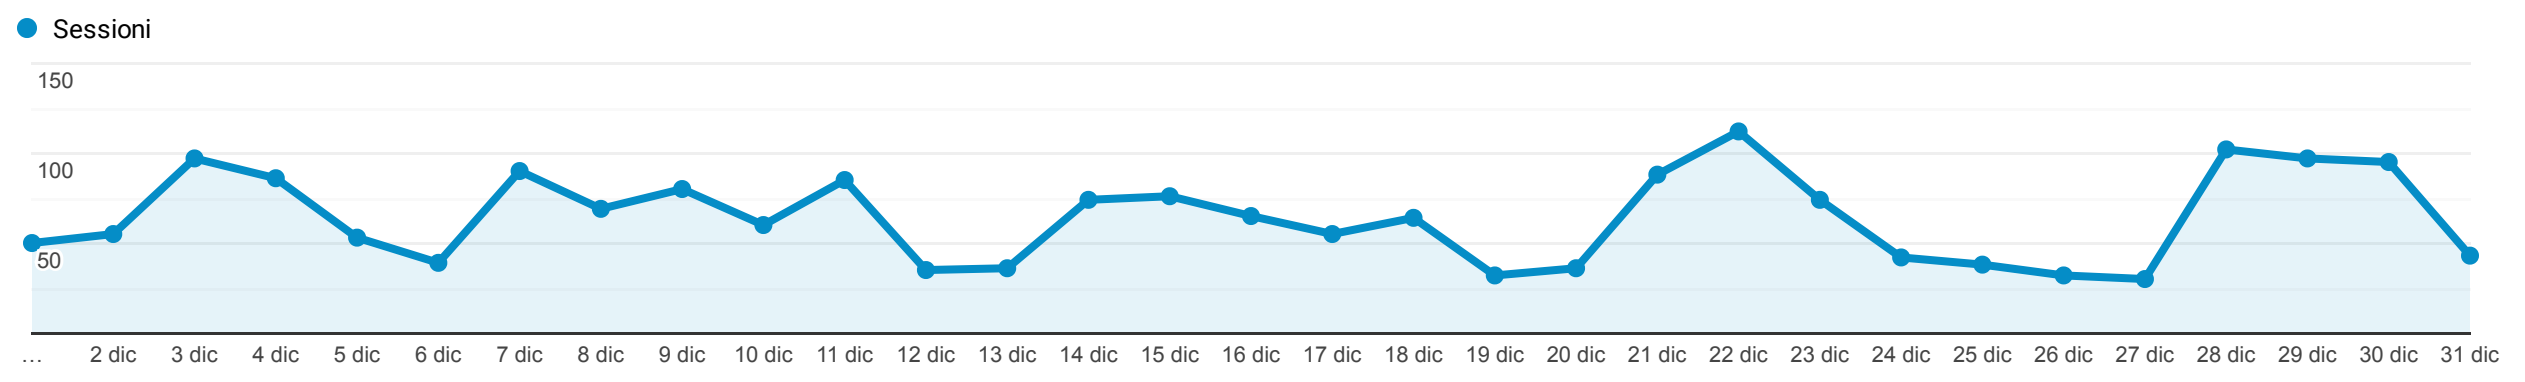

Rapporto mensile

TUTTI » ANNO: 2020 » MESE DELL'ANNO: 12

1 dic 2020 - 31 dic 2020

Tutti gli utenti
100,00% Sessioni

Scheda Rapporto

Giorno del mese	Sessioni	Utenti	Durata sessione media	Visualizzazioni di pagina	Pagine/sessione
	1.990 % del totale: 100,00% (1.990)	975 % del totale: 100,00% (975)	00:02:36 Media per vista: 00:02:36 (0,00%)	8.632 % del totale: 100,00% (8.632)	4,34 Media per vista: 4,34 (0,00%)
1. 22	112 (5,63%)	86 (5,21%)	00:03:35	481 (5,57%)	4,29
2. 28	102 (5,13%)	86 (5,21%)	00:04:06	626 (7,25%)	6,14
3. 03	97 (4,87%)	79 (4,79%)	00:03:51	509 (5,90%)	5,25
4. 29	97 (4,87%)	74 (4,48%)	00:02:08	360 (4,17%)	3,71
5. 30	95 (4,77%)	75 (4,55%)	00:03:25	418 (4,84%)	4,40
6. 07	90 (4,52%)	72 (4,36%)	00:01:48	373 (4,32%)	4,14
7. 21	88 (4,42%)	71 (4,30%)	00:02:25	394 (4,56%)	4,48
8. 04	86 (4,32%)	72 (4,36%)	00:03:22	317 (3,67%)	3,69
9. 11	85 (4,27%)	73 (4,42%)	00:01:35	289 (3,35%)	3,40
10. 09	80 (4,02%)	70 (4,24%)	00:02:01	332 (3,85%)	4,15
11. 15	76 (3,82%)	56 (3,39%)	00:02:42	332 (3,85%)	4,37
12. 14	74 (3,72%)	60 (3,64%)	00:01:58	260 (3,01%)	3,51
13. 23	74 (3,72%)	62 (3,76%)	00:01:46	244 (2,83%)	3,30
14. 08	69 (3,47%)	59 (3,58%)	00:02:25	240 (2,78%)	3,48
15. 16	65 (3,27%)	57 (3,45%)	00:02:04	256 (2,97%)	3,94