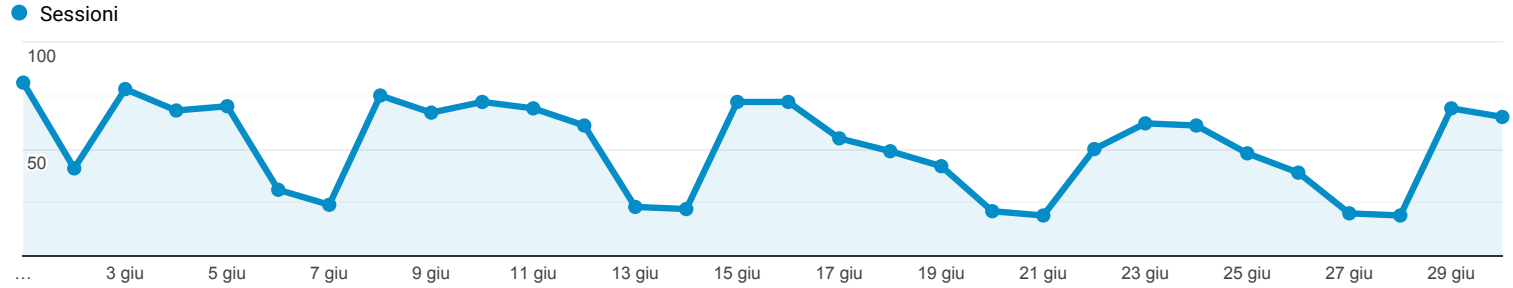

Rapporto mensile

TUTTI » ANNO: 2020 » MESE DELL'ANNO: 06

1 giu 2020 - 30 giu 2020

Tutti gli utenti
 100,00% Sessioni

Scheda Rapporto

Giorno del mese	Sessioni	Utenti	Durata sessione media	Visualizzazioni di pagina	Pagine/sessione
	1.545 % del totale: 100,00% (1.545)	689 % del totale: 100,00% (689)	00:03:19 Media per vista: 00:03:19 (0,00%)	7.582 % del totale: 100,00% (7.582)	4,91 Media per vista: 4,91 (0,00%)
1. 01	81 (5,24%)	60 (4,95%)	00:02:28	399 (5,26%)	4,93
2. 03	78 (5,05%)	59 (4,87%)	00:05:29	400 (5,28%)	5,13
3. 08	75 (4,85%)	56 (4,62%)	00:03:10	404 (5,33%)	5,39
4. 10	72 (4,66%)	60 (4,95%)	00:02:46	303 (4,00%)	4,21
5. 15	72 (4,66%)	57 (4,71%)	00:02:39	288 (3,80%)	4,00
6. 16	72 (4,66%)	54 (4,46%)	00:02:33	283 (3,73%)	3,93
7. 05	70 (4,53%)	52 (4,29%)	00:06:54	437 (5,76%)	6,24
8. 11	69 (4,47%)	55 (4,54%)	00:05:02	332 (4,38%)	4,81
9. 29	69 (4,47%)	47 (3,88%)	00:02:58	308 (4,06%)	4,46
10. 04	68 (4,40%)	60 (4,95%)	00:03:53	351 (4,63%)	5,16
11. 09	67 (4,34%)	52 (4,29%)	00:04:43	277 (3,65%)	4,13
12. 30	65 (4,21%)	48 (3,96%)	00:03:19	381 (5,03%)	5,86
13. 23	62 (4,01%)	46 (3,80%)	00:02:27	281 (3,71%)	4,53
14. 12	61 (3,95%)	51 (4,21%)	00:02:52	352 (4,64%)	5,77
15. 24	61 (3,95%)	46 (3,80%)	00:02:51	276 (3,64%)	4,52
16. 17	55 (3,56%)	38 (3,14%)	00:03:56	319 (4,21%)	5,80
17. 22	50 (3,24%)	36 (2,97%)	00:01:20	248 (3,27%)	4,96
18. 18	49 (3,17%)	37 (3,06%)	00:02:07	213 (2,81%)	4,35
19. 25	48 (3,11%)	38 (3,14%)	00:02:56	276 (3,64%)	5,75
20. 19	42 (2,72%)	31 (2,56%)	00:04:50	248 (3,27%)	5,90