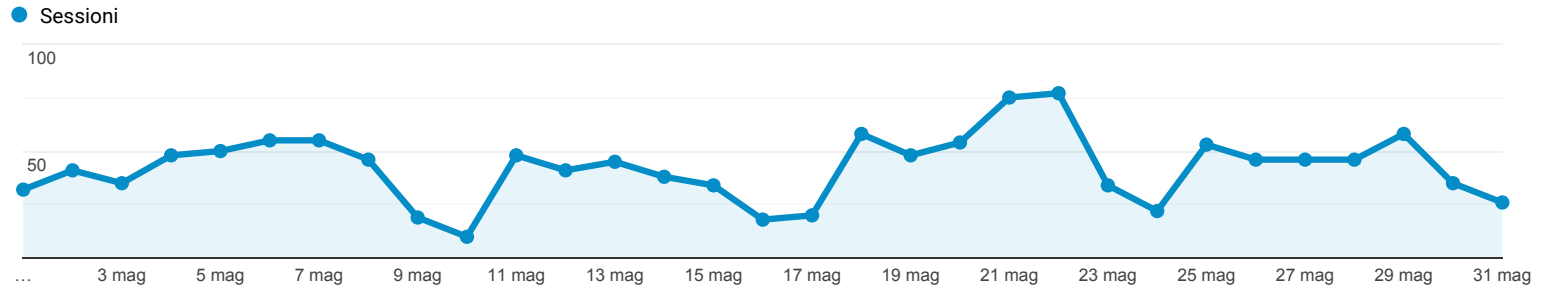

Rapporto mensile

TUTTI » ANNO: 2020 » MESE DELL'ANNO: 05

1 mag 2020 - 31 mag 2020

Tutti gli utenti
 100,00% Sessioni

Scheda Rapporto

Giorno del mese	Sessioni	Utenti	Durata sessione media	Visualizzazioni di pagina	Pagine/sessione
	1.313 % del totale: 100,00% (1.313)	605 % del totale: 100,00% (605)	00:03:04 Media per vista: 00:03:04 (0,00%)	6.571 % del totale: 100,00% (6.571)	5,00 Media per vista: 5,00 (0,00%)
1. 22	77 (5,86%)	59 (5,52%)	00:02:35	307 (4,67%)	3,99
2. 21	75 (5,71%)	60 (5,62%)	00:05:24	419 (6,38%)	5,59
3. 18	58 (4,42%)	49 (4,59%)	00:04:09	287 (4,37%)	4,95
4. 29	58 (4,42%)	44 (4,12%)	00:02:22	274 (4,17%)	4,72
5. 06	55 (4,19%)	49 (4,59%)	00:02:53	238 (3,62%)	4,33
6. 07	55 (4,19%)	46 (4,31%)	00:04:48	352 (5,36%)	6,40
7. 20	54 (4,11%)	41 (3,84%)	00:03:36	264 (4,02%)	4,89
8. 25	53 (4,04%)	44 (4,12%)	00:02:48	214 (3,26%)	4,04
9. 05	50 (3,81%)	37 (3,46%)	00:02:27	245 (3,73%)	4,90
10. 04	48 (3,66%)	41 (3,84%)	00:01:50	240 (3,65%)	5,00
11. 11	48 (3,66%)	39 (3,65%)	00:03:04	210 (3,20%)	4,38
12. 19	48 (3,66%)	31 (2,90%)	00:04:57	425 (6,47%)	8,85
13. 08	46 (3,50%)	40 (3,75%)	00:02:06	198 (3,01%)	4,30
14. 26	46 (3,50%)	40 (3,75%)	00:02:52	226 (3,44%)	4,91
15. 27	46 (3,50%)	37 (3,46%)	00:01:40	181 (2,75%)	3,93
16. 28	46 (3,50%)	39 (3,65%)	00:02:40	269 (4,09%)	5,85
17. 13	45 (3,43%)	30 (2,81%)	00:03:23	268 (4,08%)	5,96
18. 02	41 (3,12%)	33 (3,09%)	00:03:34	230 (3,50%)	5,61
19. 12	41 (3,12%)	35 (3,28%)	00:01:40	198 (3,01%)	4,83
20. 14	38 (2,89%)	29 (2,72%)	00:02:21	205 (3,12%)	5,39