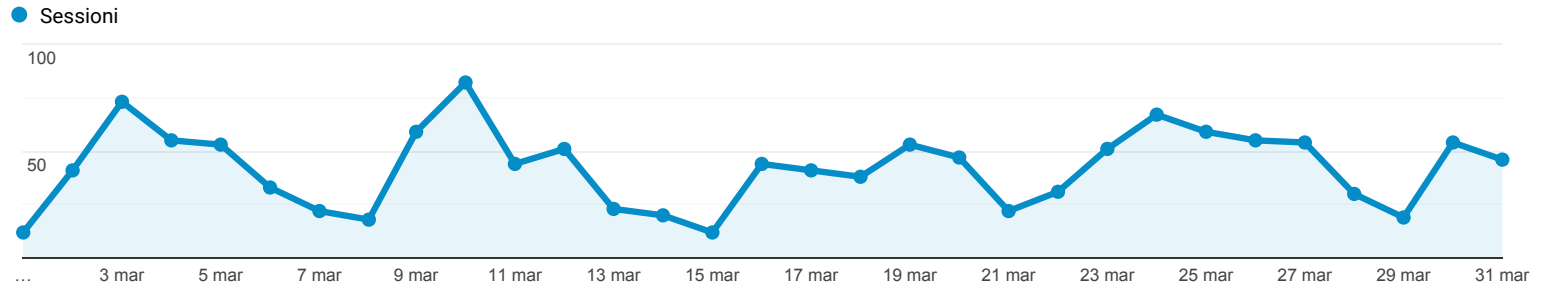

Rapporto mensile

TUTTI » ANNO: 2020 » MESE DELL'ANNO: 03

1 mar 2020 - 31 mar 2020

Tutti gli utenti
 100,00% Sessioni

Scheda Rapporto

Giorno del mese	Sessioni	Utenti	Durata sessione media	Visualizzazioni di pagina	Pagine/sessione
	1.309 % del totale: 100,00% (1.309)	653 % del totale: 100,00% (653)	00:02:53 Media per vista: 00:02:53 (0,00%)	5.950 % del totale: 100,00% (5.950)	4,55 Media per vista: 4,55 (0,00%)
1. 10	82 (6,26%)	69 (6,57%)	00:03:17	297 (4,99%)	3,62
2. 03	73 (5,58%)	63 (6,00%)	00:02:43	240 (4,03%)	3,29
3. 24	67 (5,12%)	50 (4,76%)	00:01:45	229 (3,85%)	3,42
4. 09	59 (4,51%)	50 (4,76%)	00:02:26	266 (4,47%)	4,51
5. 25	59 (4,51%)	48 (4,57%)	00:02:25	228 (3,83%)	3,86
6. 04	55 (4,20%)	41 (3,90%)	00:03:10	295 (4,96%)	5,36
7. 26	55 (4,20%)	39 (3,71%)	00:01:58	222 (3,73%)	4,04
8. 27	54 (4,13%)	43 (4,10%)	00:03:13	172 (2,89%)	3,19
9. 30	54 (4,13%)	43 (4,10%)	00:02:13	249 (4,18%)	4,61
10. 05	53 (4,05%)	39 (3,71%)	00:05:09	357 (6,00%)	6,74
11. 19	53 (4,05%)	36 (3,43%)	00:03:50	346 (5,82%)	6,53
12. 12	51 (3,90%)	44 (4,19%)	00:03:43	260 (4,37%)	5,10
13. 23	51 (3,90%)	38 (3,62%)	00:02:32	189 (3,18%)	3,71
14. 20	47 (3,59%)	33 (3,14%)	00:01:57	181 (3,04%)	3,85
15. 31	46 (3,51%)	37 (3,52%)	00:01:39	167 (2,81%)	3,63
16. 11	44 (3,36%)	36 (3,43%)	00:04:00	230 (3,87%)	5,23
17. 16	44 (3,36%)	35 (3,33%)	00:03:10	256 (4,30%)	5,82
18. 02	41 (3,13%)	34 (3,24%)	00:03:07	256 (4,30%)	6,24
19. 17	41 (3,13%)	35 (3,33%)	00:02:55	208 (3,50%)	5,07
20. 18	38 (2,90%)	29 (2,76%)	00:03:53	217 (3,65%)	5,71