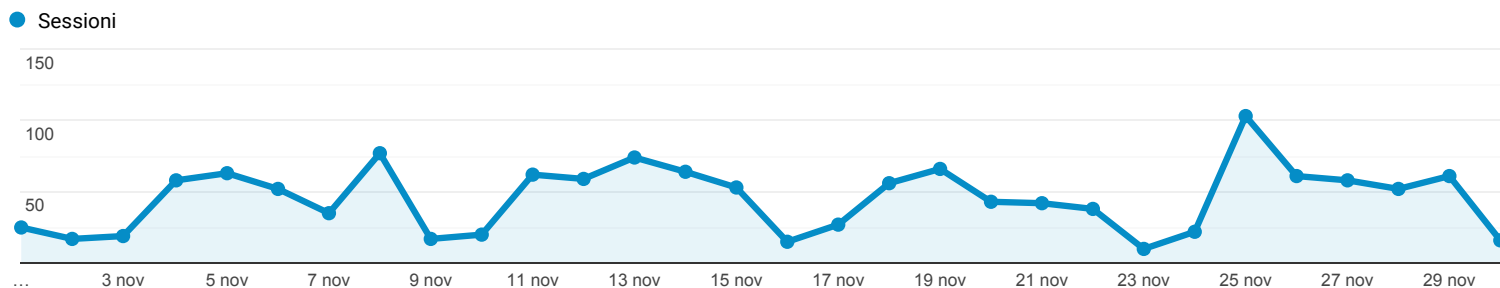

Nuovo rapporto personalizzato

TUTTI » MESE DELL'ANNO: 201911

1 nov 2019 - 30 nov 2019

Tutti gli utenti
100,00% Sessioni

Rapporti mensili

Giorno del mese	Sessioni	Utenti	Durata sessione media	Visualizzazioni di pagina	Pagine/sessione
	1.365 % del totale: 100,00% (1.365)	798 % del totale: 100,00% (798)	00:01:59 Media per vista: 00:01:59 (0,00%)	7.751 % del totale: 100,00% (7.751)	5,68 Media per vista: 5,68 (0,00%)
1. 25	103 (7,55%)	90 (7,71%)	00:01:57	577 (7,44%)	5,60
2. 08	77 (5,64%)	69 (5,91%)	00:01:08	304 (3,92%)	3,95
3. 13	74 (5,42%)	63 (5,40%)	00:01:57	543 (7,01%)	7,34
4. 19	66 (4,84%)	56 (4,80%)	00:01:47	436 (5,63%)	6,61
5. 14	64 (4,69%)	56 (4,80%)	00:02:29	282 (3,64%)	4,41
6. 05	63 (4,62%)	53 (4,54%)	00:02:12	434 (5,60%)	6,89
7. 11	62 (4,54%)	48 (4,11%)	00:02:23	318 (4,10%)	5,13
8. 26	61 (4,47%)	47 (4,03%)	00:04:20	622 (8,02%)	10,20
9. 29	61 (4,47%)	49 (4,20%)	00:01:33	364 (4,70%)	5,97
10. 12	59 (4,32%)	47 (4,03%)	00:02:25	350 (4,52%)	5,93
11. 04	58 (4,25%)	51 (4,37%)	00:01:16	268 (3,46%)	4,62
12. 27	58 (4,25%)	48 (4,11%)	00:03:26	325 (4,19%)	5,60
13. 18	56 (4,10%)	52 (4,46%)	00:01:25	271 (3,50%)	4,84
14. 15	53 (3,88%)	44 (3,77%)	00:01:37	293 (3,78%)	5,53
15. 06	52 (3,81%)	49 (4,20%)	00:01:37	266 (3,43%)	5,12
16. 28	52 (3,81%)	43 (3,68%)	00:02:52	289 (3,73%)	5,56
17. 20	43 (3,15%)	38 (3,26%)	00:02:04	174 (2,24%)	4,05
18. 21	42 (3,08%)	35 (3,00%)	00:00:53	193 (2,49%)	4,60
19. 22	38 (2,78%)	29 (2,49%)	00:03:18	215 (2,77%)	5,66
20. 07	35 (2,56%)	29 (2,49%)	00:00:54	234 (3,02%)	6,69