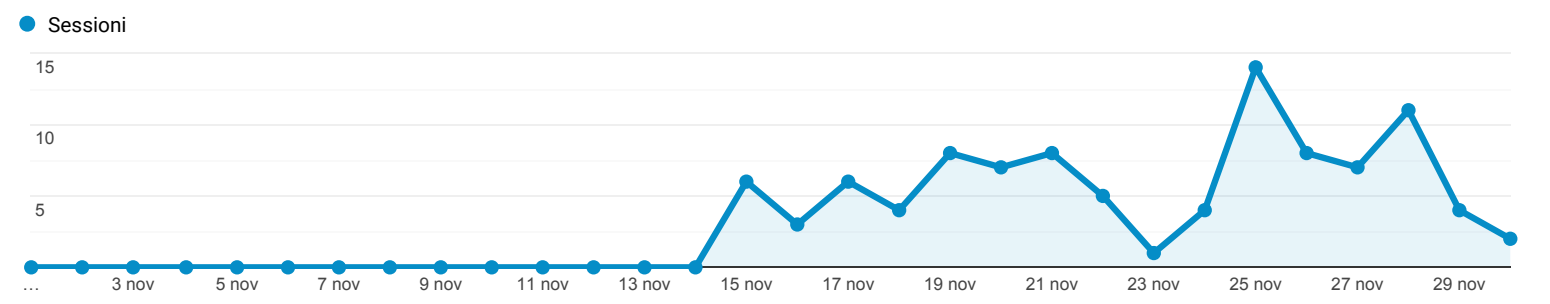

Rapporto mensile

 **Tutti gli utenti**  
100,00% Sessioni

1 nov 2019 - 30 nov 2019

Scheda Rapporto

Anno	Sessioni	Utenti	Durata sessione media	Visualizzazioni di pagina	Pagine/sessione
	<b>98</b> % del totale: 100,00% (98)	<b>54</b> % del totale: 100,00% (54)	<b>00:02:38</b> Media per vista: 00:02:38 (0,00%)	<b>316</b> % del totale: 100,00% (316)	<b>3,22</b> Media per vista: 3,22 (0,00%)
1. 2019	<b>98</b> (100,00%)	<b>54</b> (100,00%)	00:02:38	<b>316</b> (100,00%)	3,22