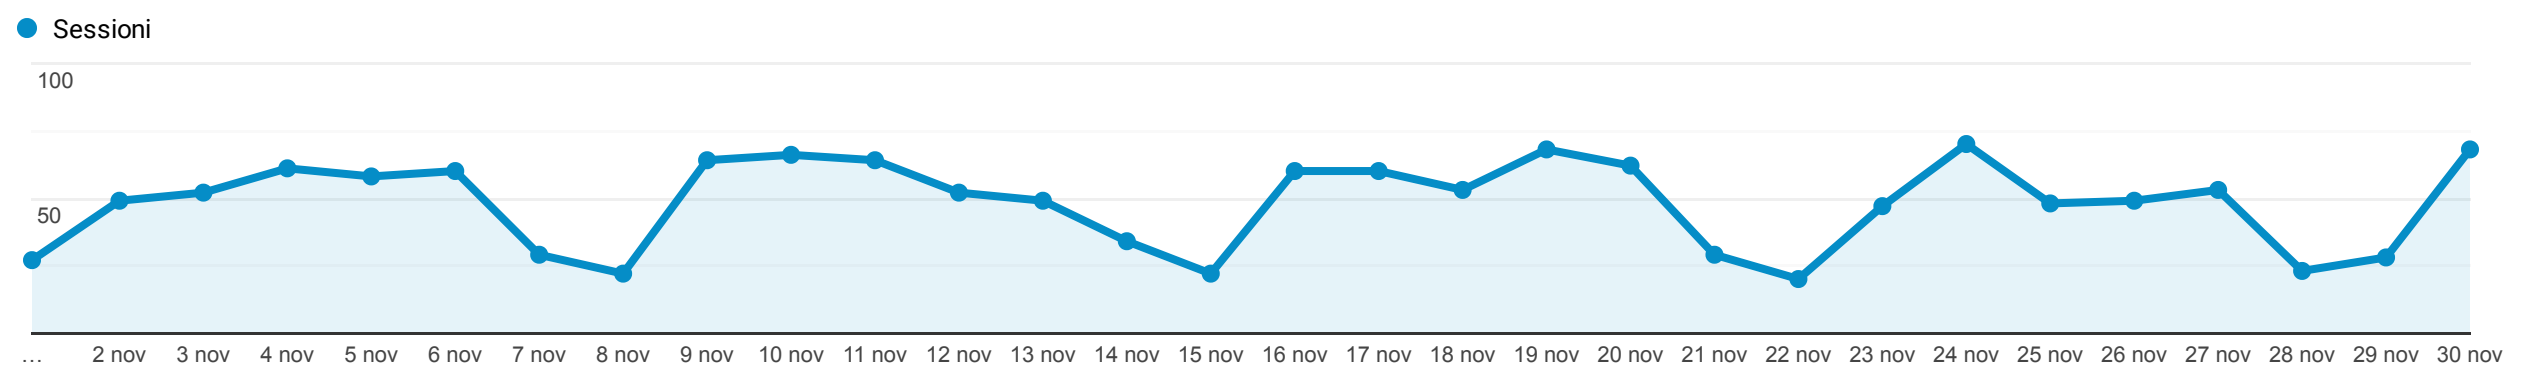

Rapporto mensile

TUTTI » ANNO: 2020 » MESE DELL'ANNO: 11

1 nov 2020 - 30 nov 2020

Tutti gli utenti
100,00% Sessioni

Scheda Rapporto

Giorno del mese	Sessioni	Utenti	Durata sessione media	Visualizzazioni di pagina	Pagine/sessione
	1.447 % del totale: 100,00% (1.447)	699 % del totale: 100,00% (699)	00:02:34 Media per vista: 00:02:34 (0,00%)	6.636 % del totale: 100,00% (6.636)	4,59 Media per vista: 4,59 (0,00%)
1. 24	70 (4,84%)	65 (5,32%)	00:02:39	295 (4,45%)	4,21
2. 19	68 (4,70%)	57 (4,67%)	00:02:10	251 (3,78%)	3,69
3. 30	68 (4,70%)	63 (5,16%)	00:03:41	371 (5,59%)	5,46
4. 10	66 (4,56%)	50 (4,10%)	00:02:43	277 (4,17%)	4,20
5. 09	64 (4,42%)	50 (4,10%)	00:03:18	290 (4,37%)	4,53
6. 11	64 (4,42%)	52 (4,26%)	00:01:14	216 (3,25%)	3,38
7. 20	62 (4,28%)	59 (4,83%)	00:02:06	260 (3,92%)	4,19
8. 04	61 (4,22%)	46 (3,77%)	00:01:40	217 (3,27%)	3,56
9. 06	60 (4,15%)	48 (3,93%)	00:02:06	228 (3,44%)	3,80
10. 16	60 (4,15%)	52 (4,26%)	00:02:59	347 (5,23%)	5,78
11. 17	60 (4,15%)	50 (4,10%)	00:03:32	361 (5,44%)	6,02
12. 05	58 (4,01%)	44 (3,60%)	00:04:56	319 (4,81%)	5,50
13. 18	53 (3,66%)	47 (3,85%)	00:02:02	260 (3,92%)	4,91
14. 27	53 (3,66%)	46 (3,77%)	00:02:14	220 (3,32%)	4,15
15. 03	52 (3,59%)	40 (3,28%)	00:02:51	338 (5,09%)	6,50