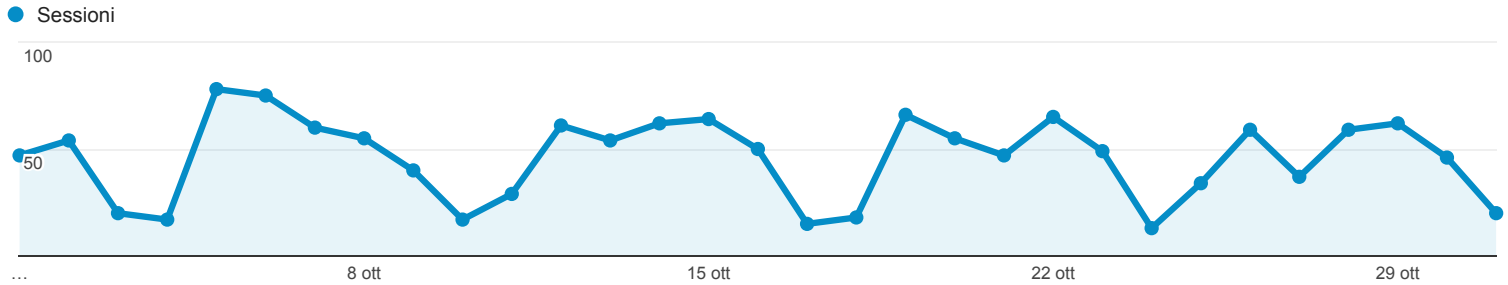

# Nuovo rapporto personalizzato

TUTTI » MESE DELL'ANNO: 201510

Tutte le sessioni  
100,00%

## Rapporti mensili

Giorno del mese	Sessioni	Utenti	Durata sessione media	Visualizzazioni di pagina	Pagine/sessione
	<b>1.428</b> % del totale: 100,00% (1.428)	<b>831</b> % del totale: 100,00% (831)	<b>00:02:44</b> Media per vista: 00:02:44 (0,00%)	<b>10.612</b> % del totale: 100,00% (10.612)	<b>7,43</b> Media per vista: 7,43 (0,00%)
1. 05	<b>78</b> (5,46%)	66 (5,38%)	00:03:31	619 (5,83%)	7,94
2. 06	<b>75</b> (5,25%)	63 (5,14%)	00:03:40	664 (6,26%)	8,85
3. 19	<b>66</b> (4,62%)	59 (4,81%)	00:01:40	353 (3,33%)	5,35
4. 22	<b>65</b> (4,55%)	56 (4,57%)	00:04:48	631 (5,95%)	9,71
5. 15	<b>64</b> (4,48%)	57 (4,65%)	00:02:38	450 (4,24%)	7,03
6. 14	<b>62</b> (4,34%)	54 (4,40%)	00:02:40	406 (3,83%)	6,55
7. 29	<b>62</b> (4,34%)	47 (3,83%)	00:01:35	434 (4,09%)	7,00
8. 12	<b>61</b> (4,27%)	58 (4,73%)	00:00:53	346 (3,26%)	5,67
9. 07	<b>60</b> (4,20%)	46 (3,75%)	00:02:53	402 (3,79%)	6,70
10. 26	<b>59</b> (4,13%)	49 (4,00%)	00:03:08	551 (5,19%)	9,34
11. 28	<b>59</b> (4,13%)	51 (4,16%)	00:03:30	388 (3,66%)	6,58
12. 08	<b>55</b> (3,85%)	43 (3,51%)	00:01:19	269 (2,53%)	4,89
13. 20	<b>55</b> (3,85%)	46 (3,75%)	00:03:42	392 (3,69%)	7,13
14. 02	<b>54</b> (3,78%)	49 (4,00%)	00:04:18	681 (6,42%)	12,61
15. 13	<b>54</b> (3,78%)	42 (3,43%)	00:01:42	370 (3,49%)	6,85
16. 16	<b>50</b> (3,50%)	42 (3,43%)	00:03:35	413 (3,89%)	8,26
17. 23	<b>49</b> (3,43%)	41 (3,34%)	00:02:29	303 (2,86%)	6,18
18. 01	<b>47</b> (3,29%)	42 (3,43%)	00:02:25	372 (3,51%)	7,91
19. 21	<b>47</b> (3,29%)	38 (3,10%)	00:02:58	352 (3,32%)	7,49
20. 30	<b>46</b> (3,22%)	41 (3,34%)	00:01:27	369 (3,48%)	8,02
21. 09	<b>40</b> (2,80%)	35 (2,85%)	00:01:59	302 (2,85%)	7,55
22. 27	<b>37</b> (2,59%)	32 (2,61%)	00:04:04	342 (3,22%)	9,24