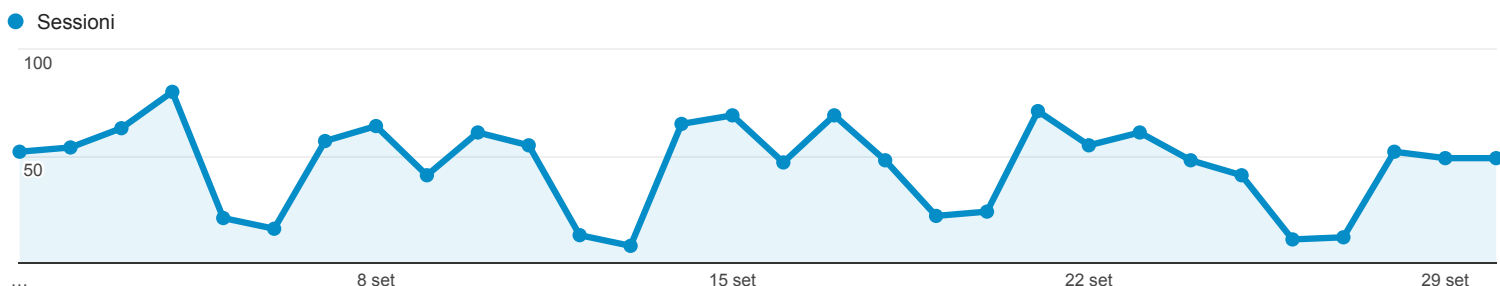

# Nuovo rapporto personalizzato

TUTTI » MESE DELL'ANNO: 201509

Tutte le sessioni  
100,00%

## Rapporti mensili

Giorno del mese	Sessioni	Utenti	Durata sessione media	Visualizzazioni di pagina	Pagine/sessione
	<b>1.378</b> % del totale: 100,00% (1.378)	<b>795</b> % del totale: 100,00% (795)	<b>00:02:56</b> Media per vista: 00:02:56 (0,00%)	<b>11.288</b> % del totale: 100,00% (11.288)	<b>8,19</b> Media per vista: 8,19 (0,00%)
1. 04	<b>80</b> (5,81%)	71 (6,05%)	00:03:52	564 (5,00%)	7,05
2. 21	<b>71</b> (5,15%)	56 (4,77%)	00:03:39	835 (7,40%)	11,76
3. 15	<b>69</b> (5,01%)	59 (5,03%)	00:02:56	562 (4,98%)	8,14
4. 17	<b>69</b> (5,01%)	59 (5,03%)	00:02:44	580 (5,14%)	8,41
5. 14	<b>65</b> (4,72%)	51 (4,35%)	00:03:32	644 (5,71%)	9,91
6. 08	<b>64</b> (4,64%)	58 (4,94%)	00:02:15	365 (3,23%)	5,70
7. 03	<b>63</b> (4,57%)	49 (4,18%)	00:04:37	526 (4,66%)	8,35
8. 10	<b>61</b> (4,43%)	47 (4,01%)	00:02:00	501 (4,44%)	8,21
9. 23	<b>61</b> (4,43%)	50 (4,26%)	00:03:37	700 (6,20%)	11,48
10. 07	<b>57</b> (4,14%)	50 (4,26%)	00:01:42	420 (3,72%)	7,37
11. 11	<b>55</b> (3,99%)	48 (4,09%)	00:03:27	541 (4,79%)	9,84
12. 22	<b>55</b> (3,99%)	46 (3,92%)	00:03:14	556 (4,93%)	10,11
13. 02	<b>54</b> (3,92%)	48 (4,09%)	00:00:51	270 (2,39%)	5,00
14. 01	<b>52</b> (3,77%)	47 (4,01%)	00:02:13	366 (3,24%)	7,04
15. 28	<b>52</b> (3,77%)	46 (3,92%)	00:04:49	551 (4,88%)	10,60
16. 29	<b>49</b> (3,56%)	38 (3,24%)	00:02:48	360 (3,19%)	7,35
17. 30	<b>49</b> (3,56%)	43 (3,67%)	00:04:11	448 (3,97%)	9,14
18. 18	<b>48</b> (3,48%)	39 (3,32%)	00:02:01	296 (2,62%)	6,17
19. 24	<b>48</b> (3,48%)	41 (3,50%)	00:03:06	551 (4,88%)	11,48
20. 16	<b>47</b> (3,41%)	35 (2,98%)	00:04:14	322 (2,85%)	6,85
21. 09	<b>41</b> (2,98%)	38 (3,24%)	00:02:21	336 (2,98%)	8,20
22. 25	<b>41</b> (2,98%)	37 (3,15%)	00:01:28	264 (2,34%)	6,44