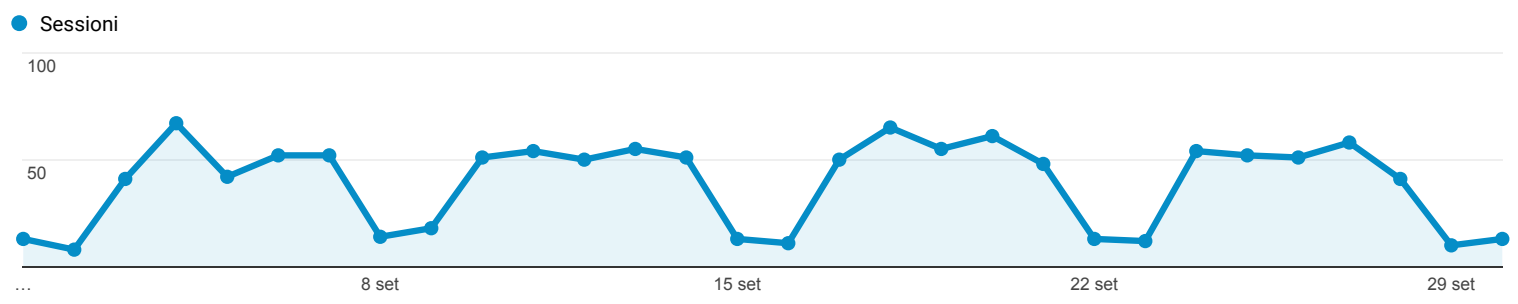

## Nuovo rapporto personalizzato

TUTTI » MESE DELL'ANNO: 201809

1 set 2018 - 30 set 2018

Tutti gli utenti  
100,00% Sessioni

### Rapporti mensili

Giorno del mese	Sessioni	Utenti	Durata sessione media	Visualizzazioni di pagina	Pagine/sessione
	<b>1.175</b> % del totale: 100,00% (1.175)	<b>647</b> % del totale: 100,00% (647)	<b>00:02:21</b> Media per vista: 00:02:21 (0,00%)	<b>7.636</b> % del totale: 100,00% (7.636)	<b>6,50</b> Media per vista: 6,50 (0,00%)
1. 04	<b>67</b> (5,70%)	60 (6,17%)	00:03:11	264 (3,46%)	3,94
2. 18	<b>65</b> (5,53%)	48 (4,93%)	00:02:04	410 (5,37%)	6,31
3. 20	<b>61</b> (5,19%)	50 (5,14%)	00:01:24	300 (3,93%)	4,92
4. 27	<b>58</b> (4,94%)	47 (4,83%)	00:02:03	348 (4,56%)	6,00
5. 13	<b>55</b> (4,68%)	46 (4,73%)	00:02:11	310 (4,06%)	5,64
6. 19	<b>55</b> (4,68%)	50 (5,14%)	00:01:50	360 (4,71%)	6,55
7. 11	<b>54</b> (4,60%)	42 (4,32%)	00:02:58	371 (4,86%)	6,87
8. 24	<b>54</b> (4,60%)	45 (4,62%)	00:01:28	268 (3,51%)	4,96
9. 06	<b>52</b> (4,43%)	41 (4,21%)	00:03:48	578 (7,57%)	11,12
10. 07	<b>52</b> (4,43%)	41 (4,21%)	00:03:42	715 (9,36%)	13,75
11. 25	<b>52</b> (4,43%)	39 (4,01%)	00:02:35	304 (3,98%)	5,85
12. 10	<b>51</b> (4,34%)	40 (4,11%)	00:01:26	314 (4,11%)	6,16
13. 14	<b>51</b> (4,34%)	40 (4,11%)	00:03:01	376 (4,92%)	7,37
14. 26	<b>51</b> (4,34%)	42 (4,32%)	00:03:07	347 (4,54%)	6,80
15. 12	<b>50</b> (4,26%)	42 (4,32%)	00:02:00	315 (4,13%)	6,30
16. 17	<b>50</b> (4,26%)	40 (4,11%)	00:02:17	282 (3,69%)	5,64
17. 21	<b>48</b> (4,09%)	42 (4,32%)	00:02:00	293 (3,84%)	6,10
18. 05	<b>42</b> (3,57%)	33 (3,39%)	00:02:10	305 (3,99%)	7,26
19. 03	<b>41</b> (3,49%)	34 (3,49%)	00:01:34	218 (2,85%)	5,32
	<b>41</b>	25		228	