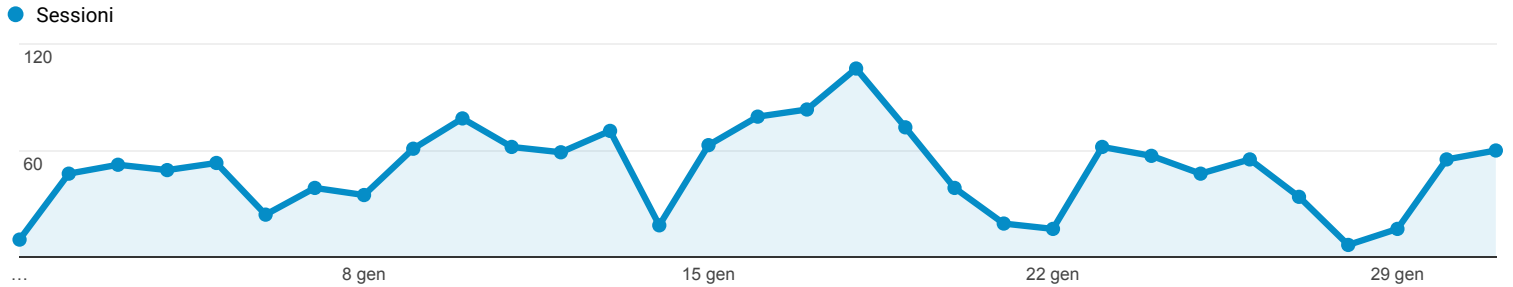

01 gen 2017 - 31 gen 2017

Nuovo rapporto personalizzato

TUTTI » MESE DELL'ANNO: 201701

Tutti gli utenti
100,00% Sessioni

Rapporti mensili

Giorno del mese	Sessioni	Utenti	Durata sessione media	Visualizzazioni di pagina	Pagine/sessione
	1.529 % del totale: 100,00% (1.529)	791 % del totale: 100,00% (791)	00:02:59 Media per vista: 00:02:59 (0,00%)	10.099 % del totale: 100,00% (10.099)	6,60 Media per vista: 6,60 (0,00%)
1. 18	106 (6,93%)	69 (5,55%)	00:03:22	536 (5,31%)	5,06
2. 17	83 (5,43%)	63 (5,07%)	00:03:19	522 (5,17%)	6,29
3. 16	79 (5,17%)	72 (5,79%)	00:01:53	460 (4,55%)	5,82
4. 10	78 (5,10%)	59 (4,75%)	00:00:57	356 (3,53%)	4,56
5. 19	73 (4,77%)	56 (4,51%)	00:03:28	512 (5,07%)	7,01
6. 13	71 (4,64%)	59 (4,75%)	00:04:47	696 (6,89%)	9,80
7. 15	63 (4,12%)	45 (3,62%)	00:01:23	226 (2,24%)	3,59
8. 11	62 (4,05%)	46 (3,70%)	00:02:44	336 (3,33%)	5,42
9. 23	62 (4,05%)	53 (4,26%)	00:03:53	556 (5,51%)	8,97
10. 09	61 (3,99%)	51 (4,10%)	00:01:51	304 (3,01%)	4,98
11. 31	60 (3,92%)	48 (3,86%)	00:03:51	502 (4,97%)	8,37
12. 12	59 (3,86%)	50 (4,02%)	00:04:48	513 (5,08%)	8,69
13. 24	57 (3,73%)	46 (3,70%)	00:03:30	480 (4,75%)	8,42
14. 26	55 (3,60%)	46 (3,70%)	00:03:08	441 (4,37%)	8,02
15. 30	55 (3,60%)	45 (3,62%)	00:01:19	256 (2,53%)	4,65
16. 05	53 (3,47%)	45 (3,62%)	00:02:02	304 (3,01%)	5,74
17. 03	52 (3,40%)	40 (3,22%)	00:04:57	598 (5,92%)	11,50
18. 04	49 (3,20%)	42 (3,38%)	00:04:34	342 (3,39%)	6,98
19. 02	47 (3,07%)	37 (2,98%)	00:02:55	230 (2,28%)	4,89